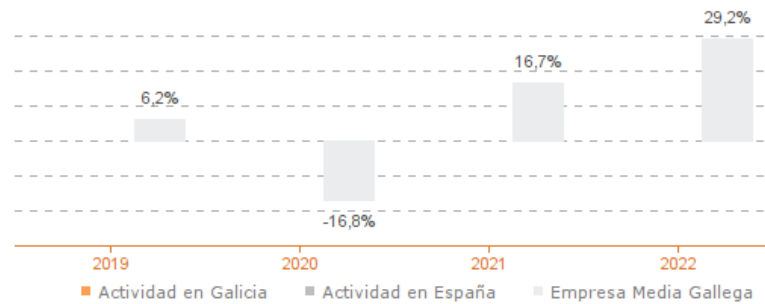

Sistema Productivo: Servicios profesionales Actividad: **Actividades de seguridad e investigacin**

ESTUDIO COMPARATIVO

Actividad en Galicia -- Actividad en España -- Empresa media gallega
Para una muestra homogénea a 5 años

Tasa variación de los ingresos de explotación

Agregado (2019-2022)

Tasa de variación del VAB

Agregado (2019-2022)

Tasa de variación del empleo

Agregado (2019-2022)

Evolución de la productividad del empleo

VAB por empleado, euros / Medianas (2018-2022)