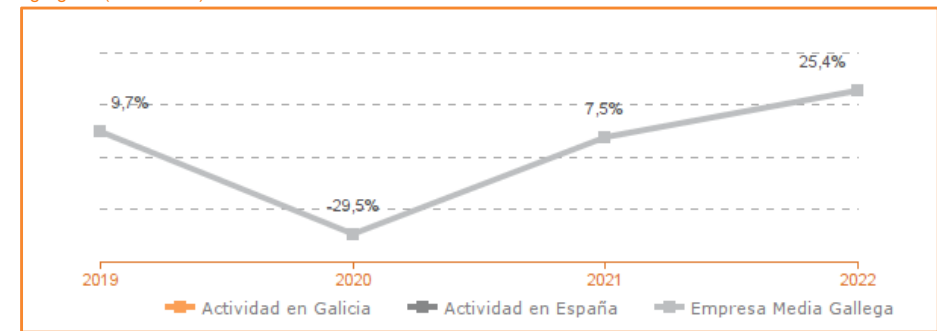

Sistema Productivo: Servicios profesionales Actividad: **Actividades de seguridad e investigacin**

ESTUDIO COMPARATIVO

Actividad en Galicia -- Actividad en España -- Empresa media gallega
Para una muestra homogénea a 5 años

Tasa variación de los ingresos de explotación

Agregado (2019-2022)

Tasa de variación del VAB

Agregado (2019-2022)

Tasa de variación del empleo

Agregado (2019-2022)

Evolución de la productividad del empleo

VAB por empleado, euros / Medianas (2018-2022)