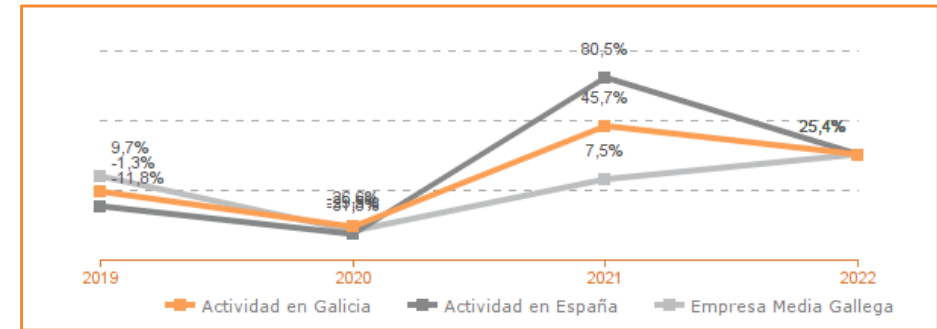

Sistema Productivo: Pesca Actividad: **Acuicultura**

ESTUDIO COMPARATIVO

Actividad en Galicia -- Actividad en España -- Empresa media gallega
Para una muestra homogénea a 5 años

Tasa variación de los ingresos de explotación

Agregado (2019-2022)

Tasa de variación del VAB

Agregado (2019-2022)

Tasa de variación del empleo

Agregado (2019-2022)

Evolución de la productividad del empleo

VAB por empleado, euros / Medianas (2018-2022)

Evolución de rentabilidad económica