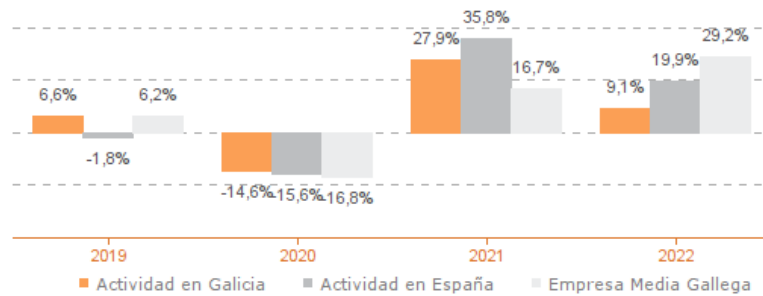

Sistema Productivo: Pesca Actividad: **Acuicultura**

ESTUDIO COMPARATIVO

Actividad en Galicia -- Actividad en España -- Empresa media gallega
Para una muestra homogénea a 5 años

Tasa variación de los ingresos de explotación

Agregado (2019-2022)

Tasa de variación del VAB

Agregado (2019-2022)

Tasa de variación del empleo

Agregado (2019-2022)

Evolución de la productividad del empleo

VAB por empleado, euros / Medianas (2018-2022)

Evolución de rentabilidad económica