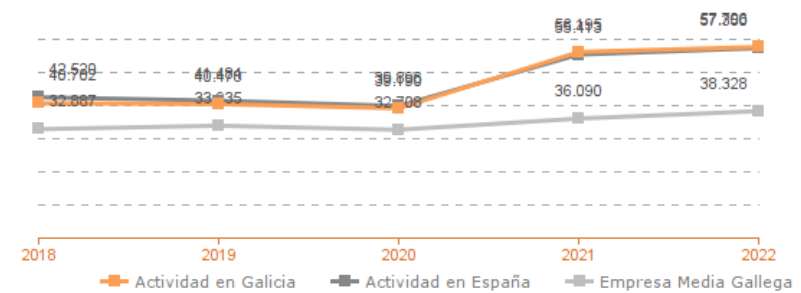

Sistema Productivo: Pesca Actividad: **Acuicultura**

ESTUDIO COMPARATIVO

Actividad en Galicia -- Actividad en España -- Empresa media gallega
Para una muestra homogénea a 5 años

Tasa variación de los ingresos de explotación

Agregado (2019-2022)

Tasa de variación del VAB

Agregado (2019-2022)

Tasa de variación del empleo

Agregado (2019-2022)

Evolución de la productividad del empleo

VAB por empleado, euros / Medianas (2018-2022)

Evolución de rentabilidad económica

Medianas (2019-2022)

Evolución de rentabilidad financiera

Medianas (2019-2022)