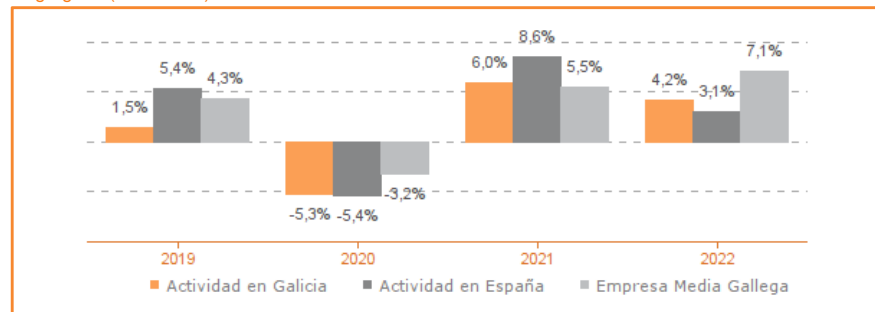

Sistema Productivo: Pesca Actividad: **Acuicultura**

ESTUDIO COMPARATIVO

Actividad en Galicia -- Actividad en España -- Empresa media gallega
Para una muestra homogénea a 5 años

Tasa variación de los ingresos de explotación

Agregado (2019-2022)

Tasa de variación del VAB

Agregado (2019-2022)

Tasa de variación del empleo

Agregado (2019-2022)

Evolución de la productividad del empleo

VAB por empleado, euros / Medianas (2018-2022)

Evolución de rentabilidad económica

Medianas (2019-2022)

Evolución de rentabilidad financiera

Medianas (2019-2022)