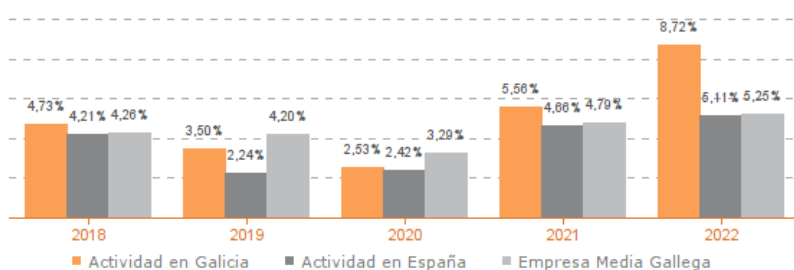

Sistema Productivo: Pesca Actividad: **Acuicultura**

ESTUDIO COMPARATIVO

Actividad en Galicia -- Actividad en España -- Empresa media gallega
Para una muestra homogénea a 5 años

Tasa variación de los ingresos de explotación

Agregado (2019-2022)

Tasa de variación del VAB

Agregado (2019-2022)

Tasa de variación del empleo

Agregado (2019-2022)

Evolución de la productividad del empleo

VAB por empleado, euros / Medianas (2018-2022)

Evolución de rentabilidad económica

Medianas (2019-2022)

Evolución de rentabilidad financiera

Medianas (2019-2022)