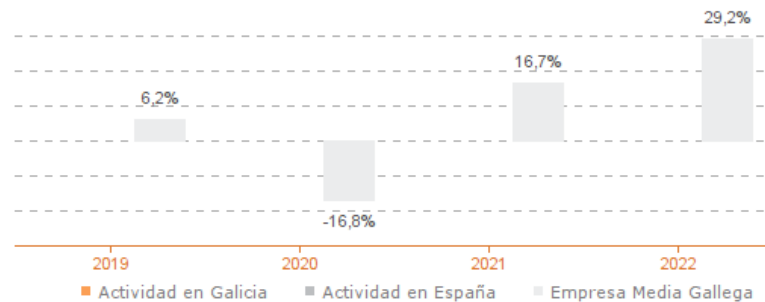

Sistema Productivo: Agroalimentario

Actividad: Cultivo de plantas (incluido viveros)

ESTUDIO COMPARATIVO

Actividad en Galicia -- Actividad en España -- Empresa media gallega
Para una muestra homogénea a 5 años

Tasa variación de los ingresos de explotación

Agregado (2019-2022)

Tasa de variación del empleo

Agregado (2019-2022)

Evolución de rentabilidad económica

Medianas (2019-2022)

Tasa de variación del VAB

Agregado (2019-2022)