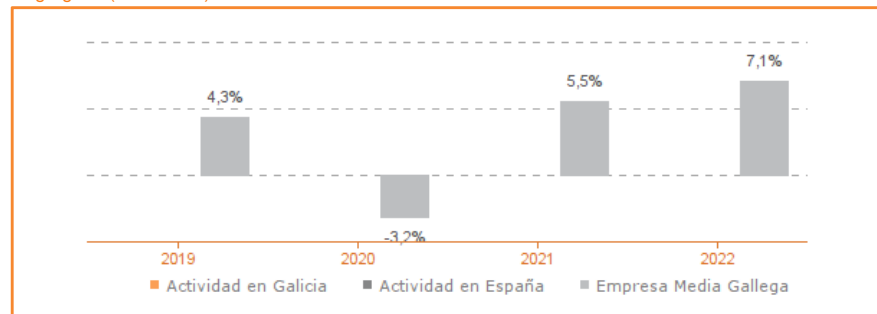

Sistema Productivo: Agroalimentario

Actividad: Explotación de ganado bovino

ESTUDIO COMPARATIVO

Actividad en Galicia -- Actividad en España -- Empresa media gallega
Para una muestra homogénea a 5 años

Tasa variación de los ingresos de explotación

Agregado (2019-2022)

Tasa de variación del empleo

Agregado (2019-2022)

Evolución de rentabilidad económica

Medianas (2019-2022)

Tasa de variación del VAB

Agregado (2019-2022)

Evolución de la productividad del empleo