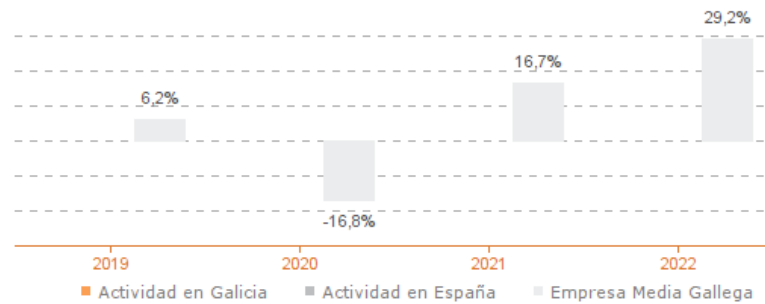

Sistema Productivo: Agroalimentario

Actividad: Explotación de ganado bovino

ESTUDIO COMPARATIVO

Actividad en Galicia -- Actividad en España -- Empresa media gallega
Para una muestra homogénea a 5 años

Tasa variación de los ingresos de explotación

Agregado (2019-2022)

Tasa de variación del empleo

Agregado (2019-2022)

Evolución de rentabilidad económica

Medianas (2019-2022)

Tasa de variación del VAB

Agregado (2019-2022)

Evolución de la productividad del empleo