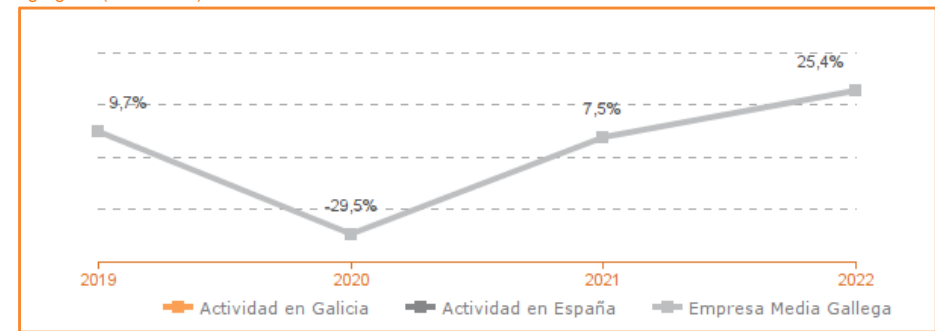

Sistema Productivo: Salud y asistencia social

Actividad: **Guarderas**

ESTUDIO COMPARATIVO

Actividad en Galicia -- Actividad en España -- Empresa media gallega
Para una muestra homogénea a 5 años

Tasa variación de los ingresos de explotación

Agregado (2019-2022)

Tasa de variación del VAB

Agregado (2019-2022)

Tasa de variación del empleo

Agregado (2019-2022)

Evolución de la productividad del empleo

VAB por empleado, euros / Medianas (2018-2022)

Evolución de rentabilidad económica