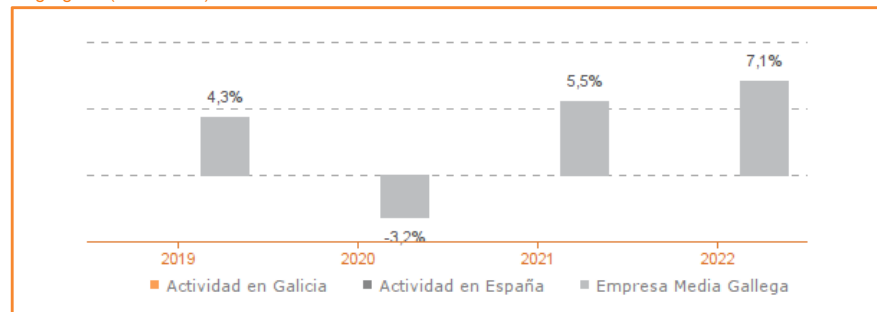

Sistema Productivo: Salud y asistencia social

Actividad: **Guarderas**

ESTUDIO COMPARATIVO

Actividad en Galicia -- Actividad en España -- Empresa media gallega
Para una muestra homogénea a 5 años

Tasa variación de los ingresos de explotación

Agregado (2019-2022)

Tasa de variación del VAB

Agregado (2019-2022)

Tasa de variación del empleo

Agregado (2019-2022)

Evolución de la productividad del empleo

VAB por empleado, euros / Medianas (2018-2022)

Evolución de rentabilidad económica

Medianas (2019-2022)

Evolución de rentabilidad financiera

Medianas (2019-2022)