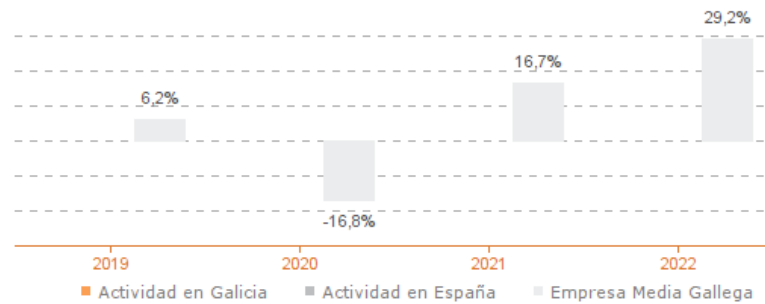

Sistema Productivo: Salud y asistencia social

Actividad: **Guarderas**

ESTUDIO COMPARATIVO

Actividad en Galicia -- Actividad en España -- Empresa media gallega
Para una muestra homogénea a 5 años

Tasa variación de los ingresos de explotación

Agregado (2019-2022)

Tasa de variación del VAB

Agregado (2019-2022)

Tasa de variación del empleo

Agregado (2019-2022)

Evolución de la productividad del empleo

VAB por empleado, euros / Medianas (2018-2022)

Evolución de rentabilidad económica