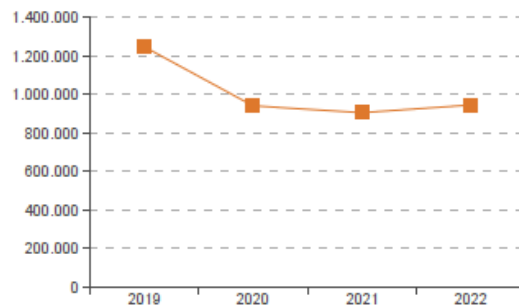

**eMail:** [curgal@curgal.com](mailto:curgal@curgal.com)

**Ingresos de explotación:** 943.834 €

**Valor Añadido Bruto:** 416.781 €

**EBITDA:** 13.652 €

**Beneficio Neto:** 510 €

**Rentabilidad Económica:** 0,58%

**Rentabilidad Financiera:** 0,15%

Evolución de los Ingresos de Explotación

Evolución del Valor Añadido Bruto