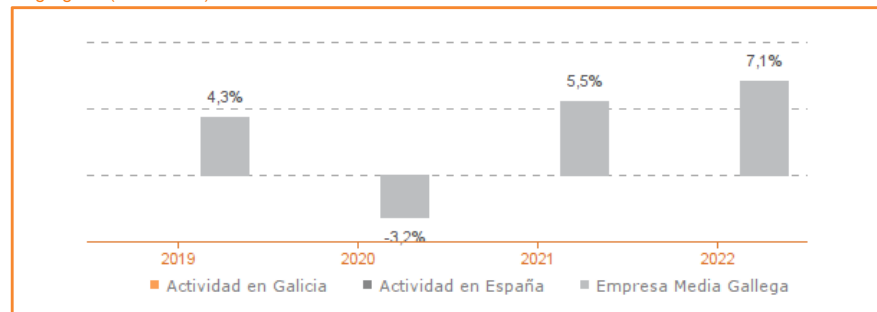

Sistema Productivo: Servicios profesionales

Actividad: **Jardinera**

ESTUDIO COMPARATIVO

Actividad en Galicia -- Actividad en España -- Empresa media gallega
Para una muestra homogénea a 5 años

Tasa variación de los ingresos de explotación

Agregado (2019-2022)

Tasa de variación del empleo

Agregado (2019-2022)

Evolución de rentabilidad económica

Medianas (2019-2022)

Tasa de variación del VAB

Agregado (2019-2022)

Evolución de la productividad del empleo