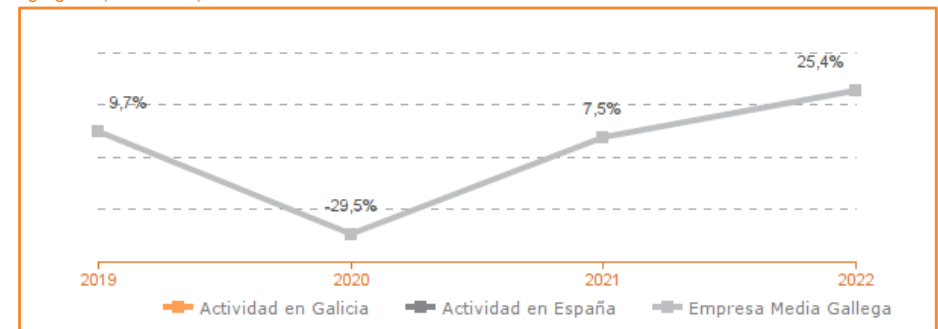

Sistema Productivo: Servicios profesionales

Actividad: **Jardinera**

ESTUDIO COMPARATIVO

Actividad en Galicia -- Actividad en España -- Empresa media gallega
Para una muestra homogénea a 5 años

Tasa variación de los ingresos de explotación

Agregado (2019-2022)

Tasa de variación del empleo

Agregado (2019-2022)

Evolución de rentabilidad económica

Medianas (2019-2022)

Tasa de variación del VAB

Agregado (2019-2022)

Evolución de la productividad del empleo

VAB por empleado, euros / Medianas (2018-2022)

Evolución de rentabilidad financiera

Medianas (2019-2022)