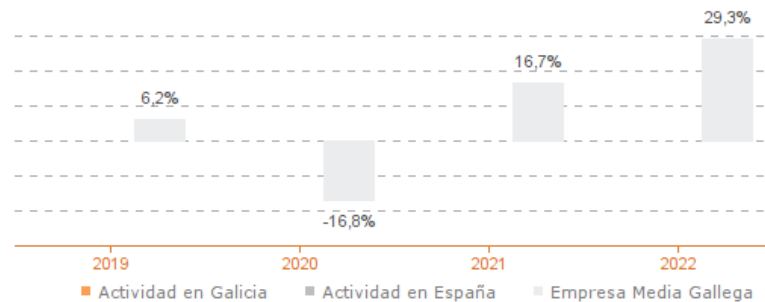

Sistema Productivo: Servicios profesionales

Actividad: **Jardinera**

ESTUDIO COMPARATIVO

Actividad en Galicia -- Actividad en España -- Empresa media gallega
Para una muestra homogénea a 5 años

Tasa variación de los ingresos de explotación

Agregado (2019-2022)

Tasa de variación del empleo

Agregado (2019-2022)

Evolución de rentabilidad económica

Medianas (2019-2022)

Tasa de variación del VAB

Agregado (2019-2022)

Evolución de la productividad del empleo