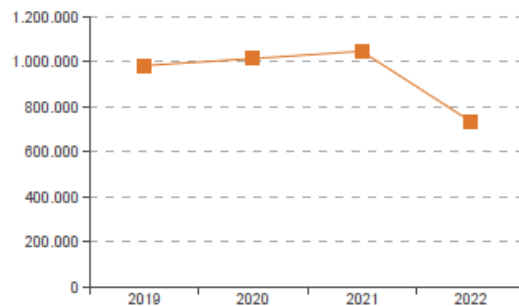

Valor Añadido Bruto: 221.562 €

EBITDA: 76.076 €

Beneficio Neto: 50.416 €

Rentabilidad Económica: 6,62%

Rentabilidad Financiera: 6,21%

Evolución de los Ingresos de Explotación

Evolución del Valor Añadido Bruto