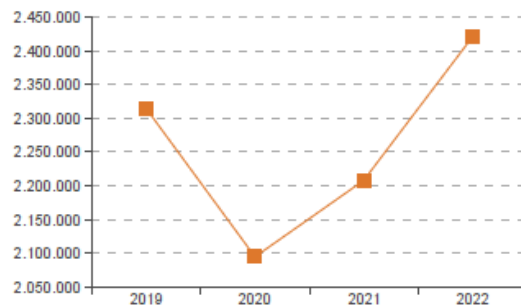

Ingresos de explotación: 2.420.130 €

EBITDA: 259.549 €

Rentabilidad Económica: 0,78%

Valor Añadido Bruto: 1.150.574 €

Beneficio Neto: -29.619 €

Rentabilidad Financiera: -2,65%

Evolución de los Ingresos de Explotación

Evolución del Valor Añadido Bruto