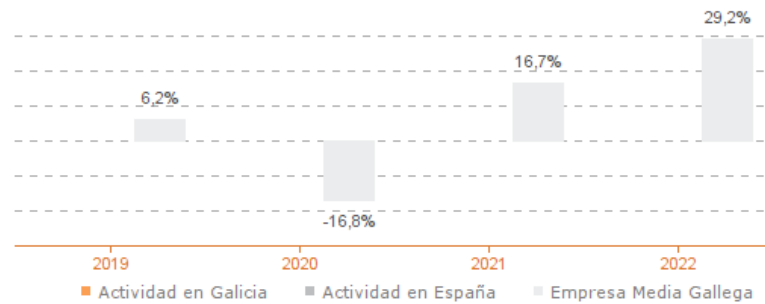

Sistema Productivo: Salud y asistencia social

Actividad: Veterinarios de animales domsticos

ESTUDIO COMPARATIVO

Actividad en Galicia -- Actividad en España -- Empresa media gallega
Para una muestra homogénea a 5 años

Tasa variación de los ingresos de explotación

Agregado (2019-2022)

Tasa de variación del VAB

Agregado (2019-2022)

Tasa de variación del empleo

Agregado (2019-2022)

Evolución de la productividad del empleo

VAB por empleado, euros / Medianas (2018-2022)