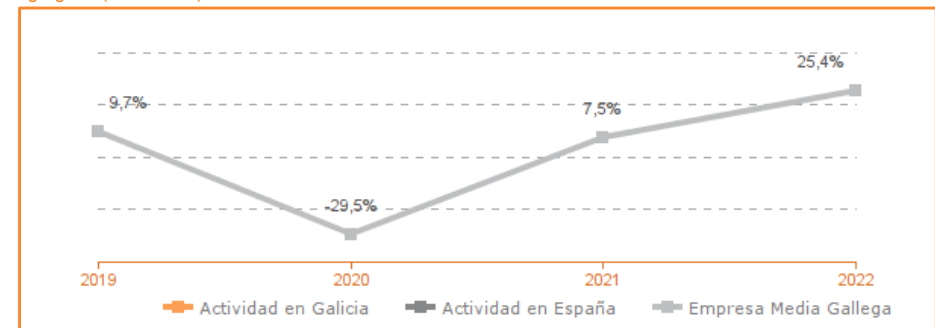

Sistema Productivo: Salud y asistencia social

Actividad: Veterinarios de animales domsticos

ESTUDIO COMPARATIVO

Actividad en Galicia -- Actividad en España -- Empresa media gallega
Para una muestra homogénea a 5 años

Tasa variación de los ingresos de explotación

Agregado (2019-2022)

Tasa de variación del VAB

Agregado (2019-2022)

Tasa de variación del empleo

Agregado (2019-2022)

Evolución de la productividad del empleo

VAB por empleado, euros / Medianas (2018-2022)